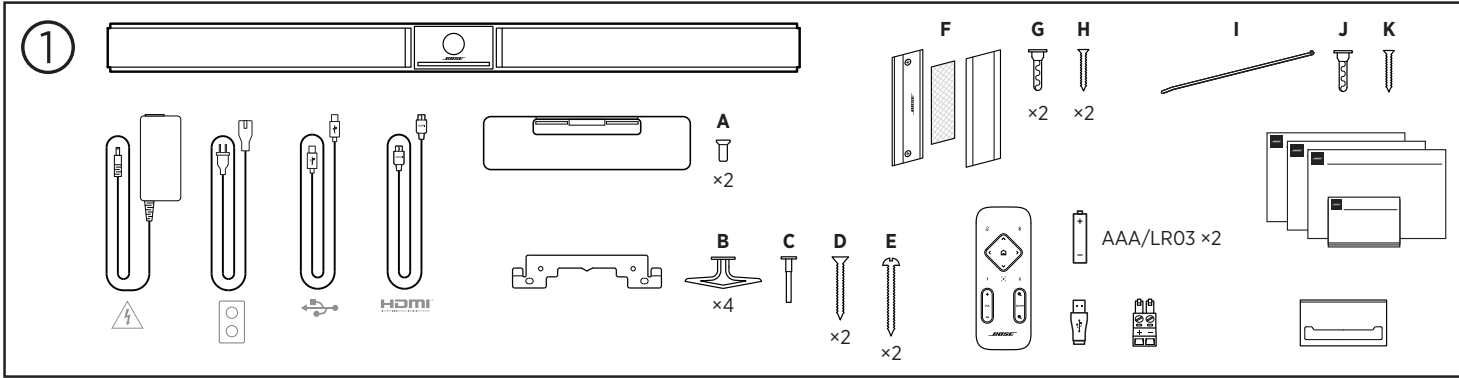

Skrócony podręcznik
 Manual de iniciação rápida
 Snabbstartsguide
 คู่มือการเริ่มต้นอย่างรวดเร็ว
 빠른 시작 설명서

快速启动指南
 快速啟動指南
 クイックスタートガイド
 त्वरित आरंभ गाइड
 Краткое руководство
 دليل البدء السريع

862378-0010